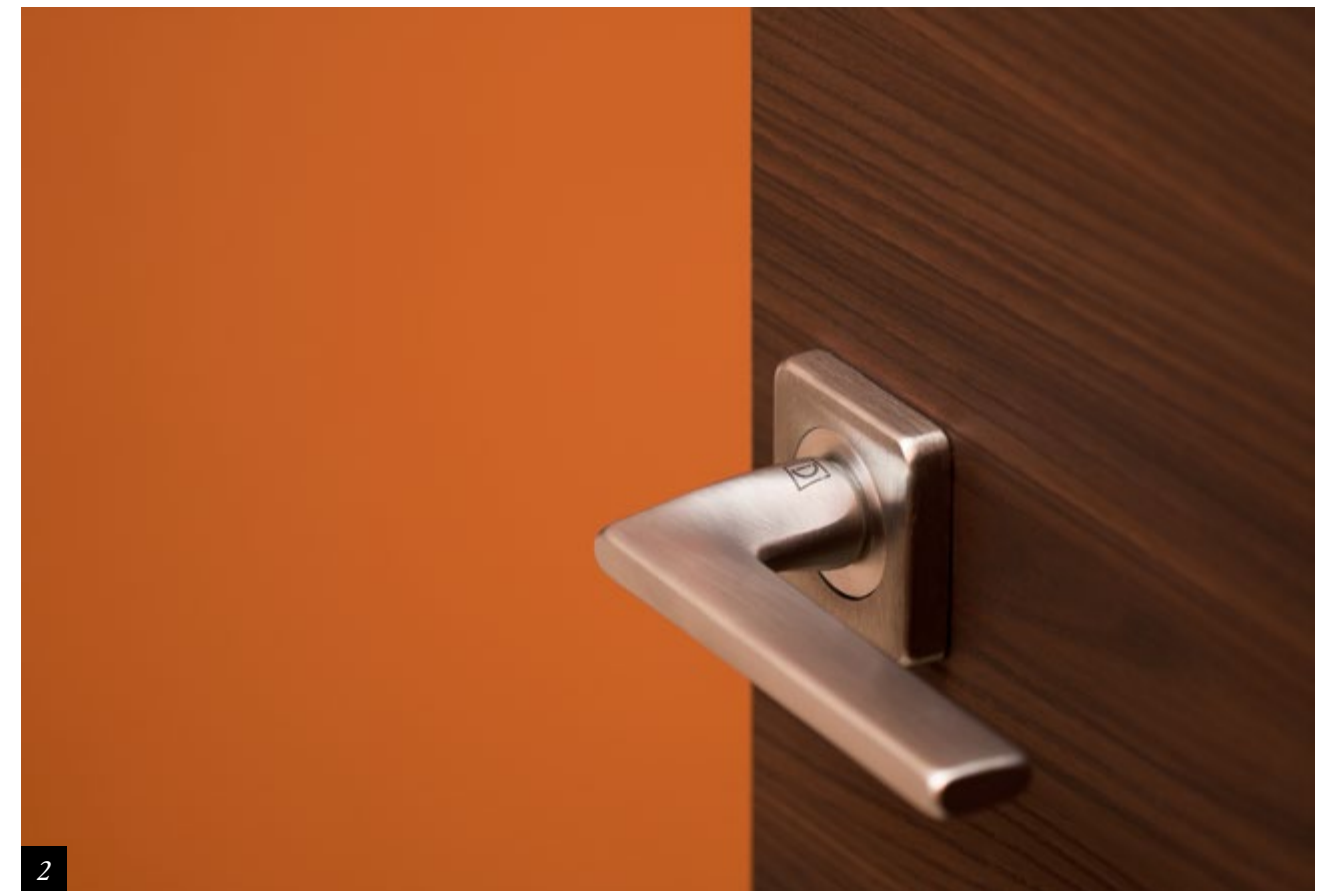

Дизайн дверей подчеркивает высоту потолков, в которой дверь является полноценным элементом декора.

На фото:

- **1** Ламинат Quick-Step, коллекция Perspective
- **2** Фурнитура: ручка фабрики Dnd (Италия), коллекция QUATTRO. Замок и петли фабрики «Волховец»
- **3** Межкомнатные двери «Волховец», серия Planum