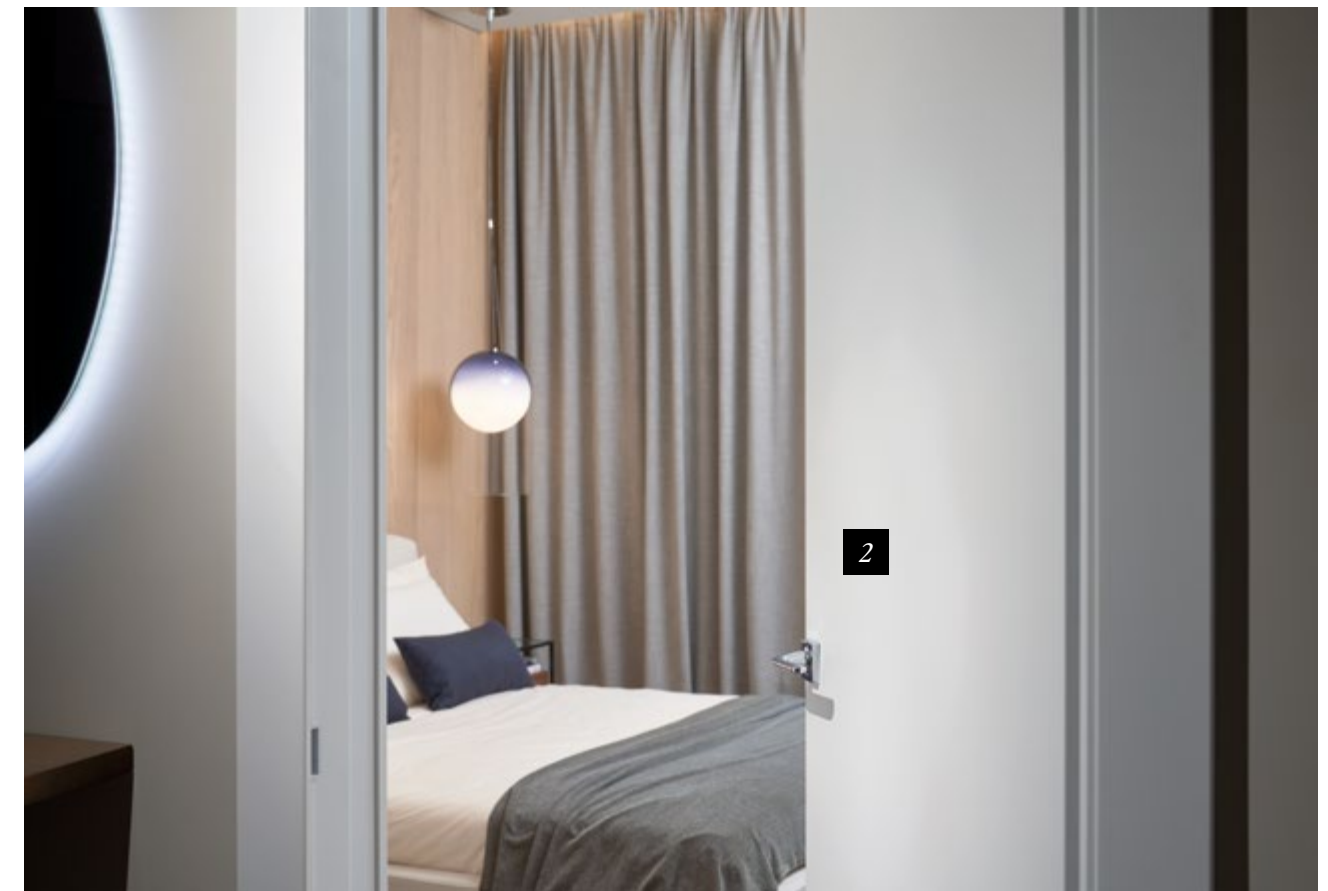

Светлый пол, нейтральный оттенок стен и белоснежные двери-порталы серии Planum с фурнитурой Vantage: долговечная и красивая, она сохраняет насыщенность цвета на протяжении всего периода эксплуатации

На фото: