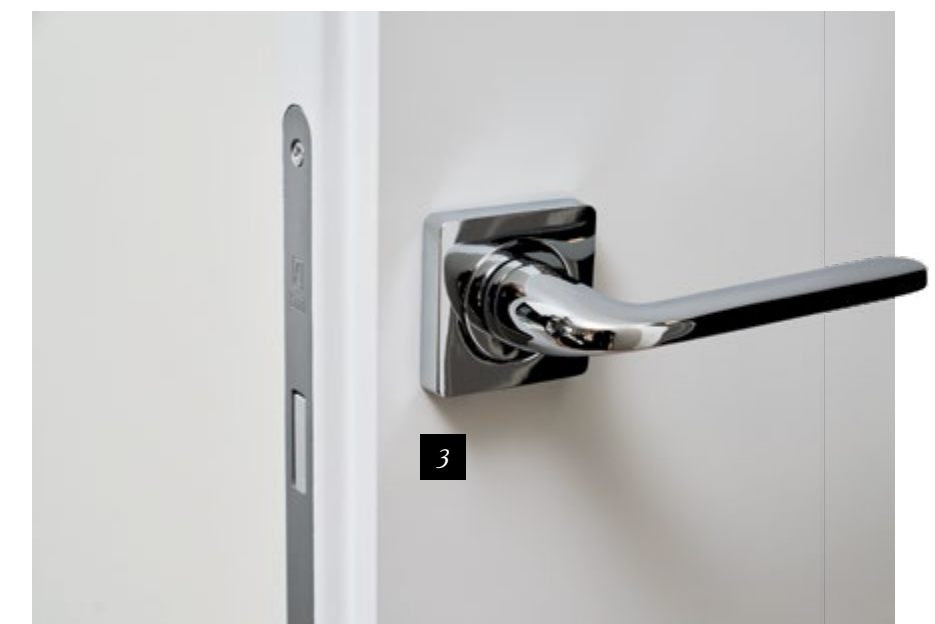

Светлый пол, нейтральный оттенок стен и белоснежные двери-порталы серии Planum с фурнитурой Vantage: долговечная и красивая, она сохраняет насыщенность цвета на протяжении всего периода эксплуатации

На фото:

- 1 | Керамогранит Atlas Concorde, коллекция Supernova Stone Ivory Wax
- 2 | Межкомнатные двери «Волховец», коллекция Planum
- 3 | Дверная ручка Vantage