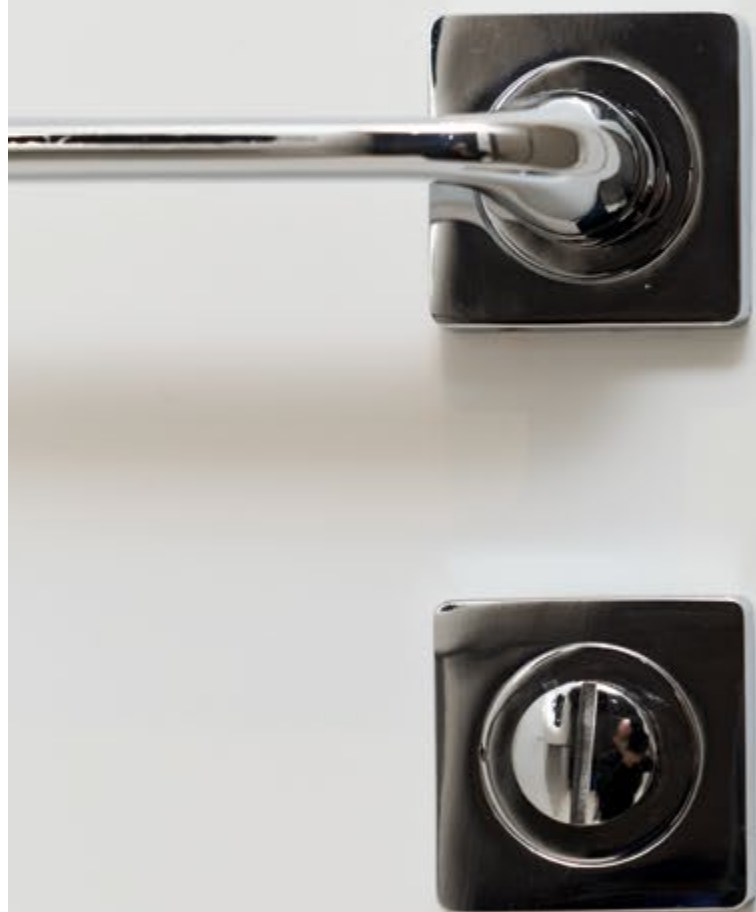

БЕЗУПРЕЧНАЯ ЭЛЕКТРИКА

Розетки, выключатели от ведущих европейских производителей эстетичны и надежны в эксплуатации.

На фото:

- 1 Выключатель Jung
- 2 Термостат теплого пола Heatit