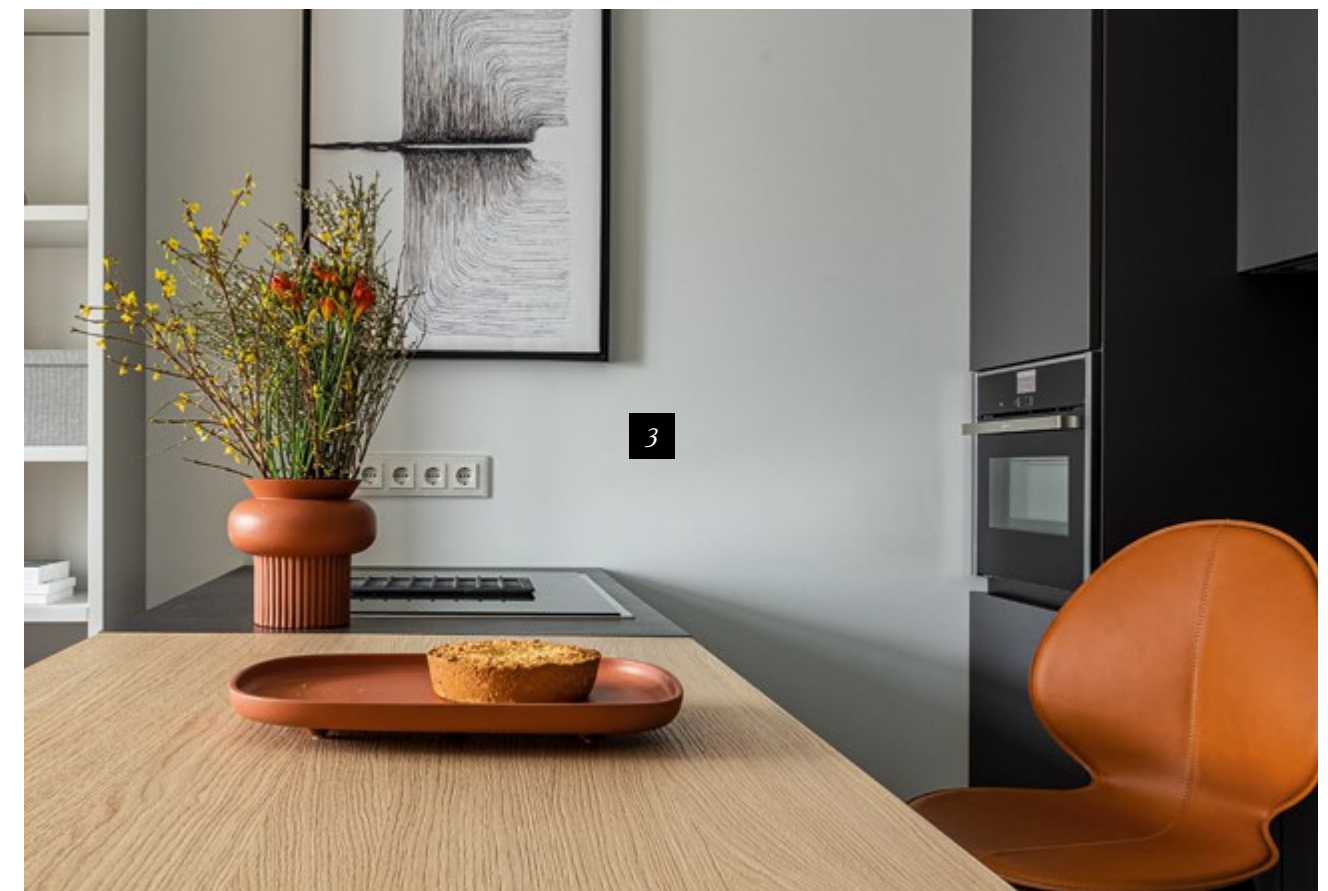

Стены под покраску
—
Выберите свой
оттенок

КУХНЯ-ГОСТИНАЯ

Игра контрастов. Акценты ярких цветов пробуждают вкус к жизни, придавая новое звучание обновленному стилю модерн.

1

2

3

Колористика стиля основана на теплых древесных оттенках и фактуре камня. Это сочетание легко дополняется цветными акцентами, создавая расслабляющую, и оригинальную атмосферу