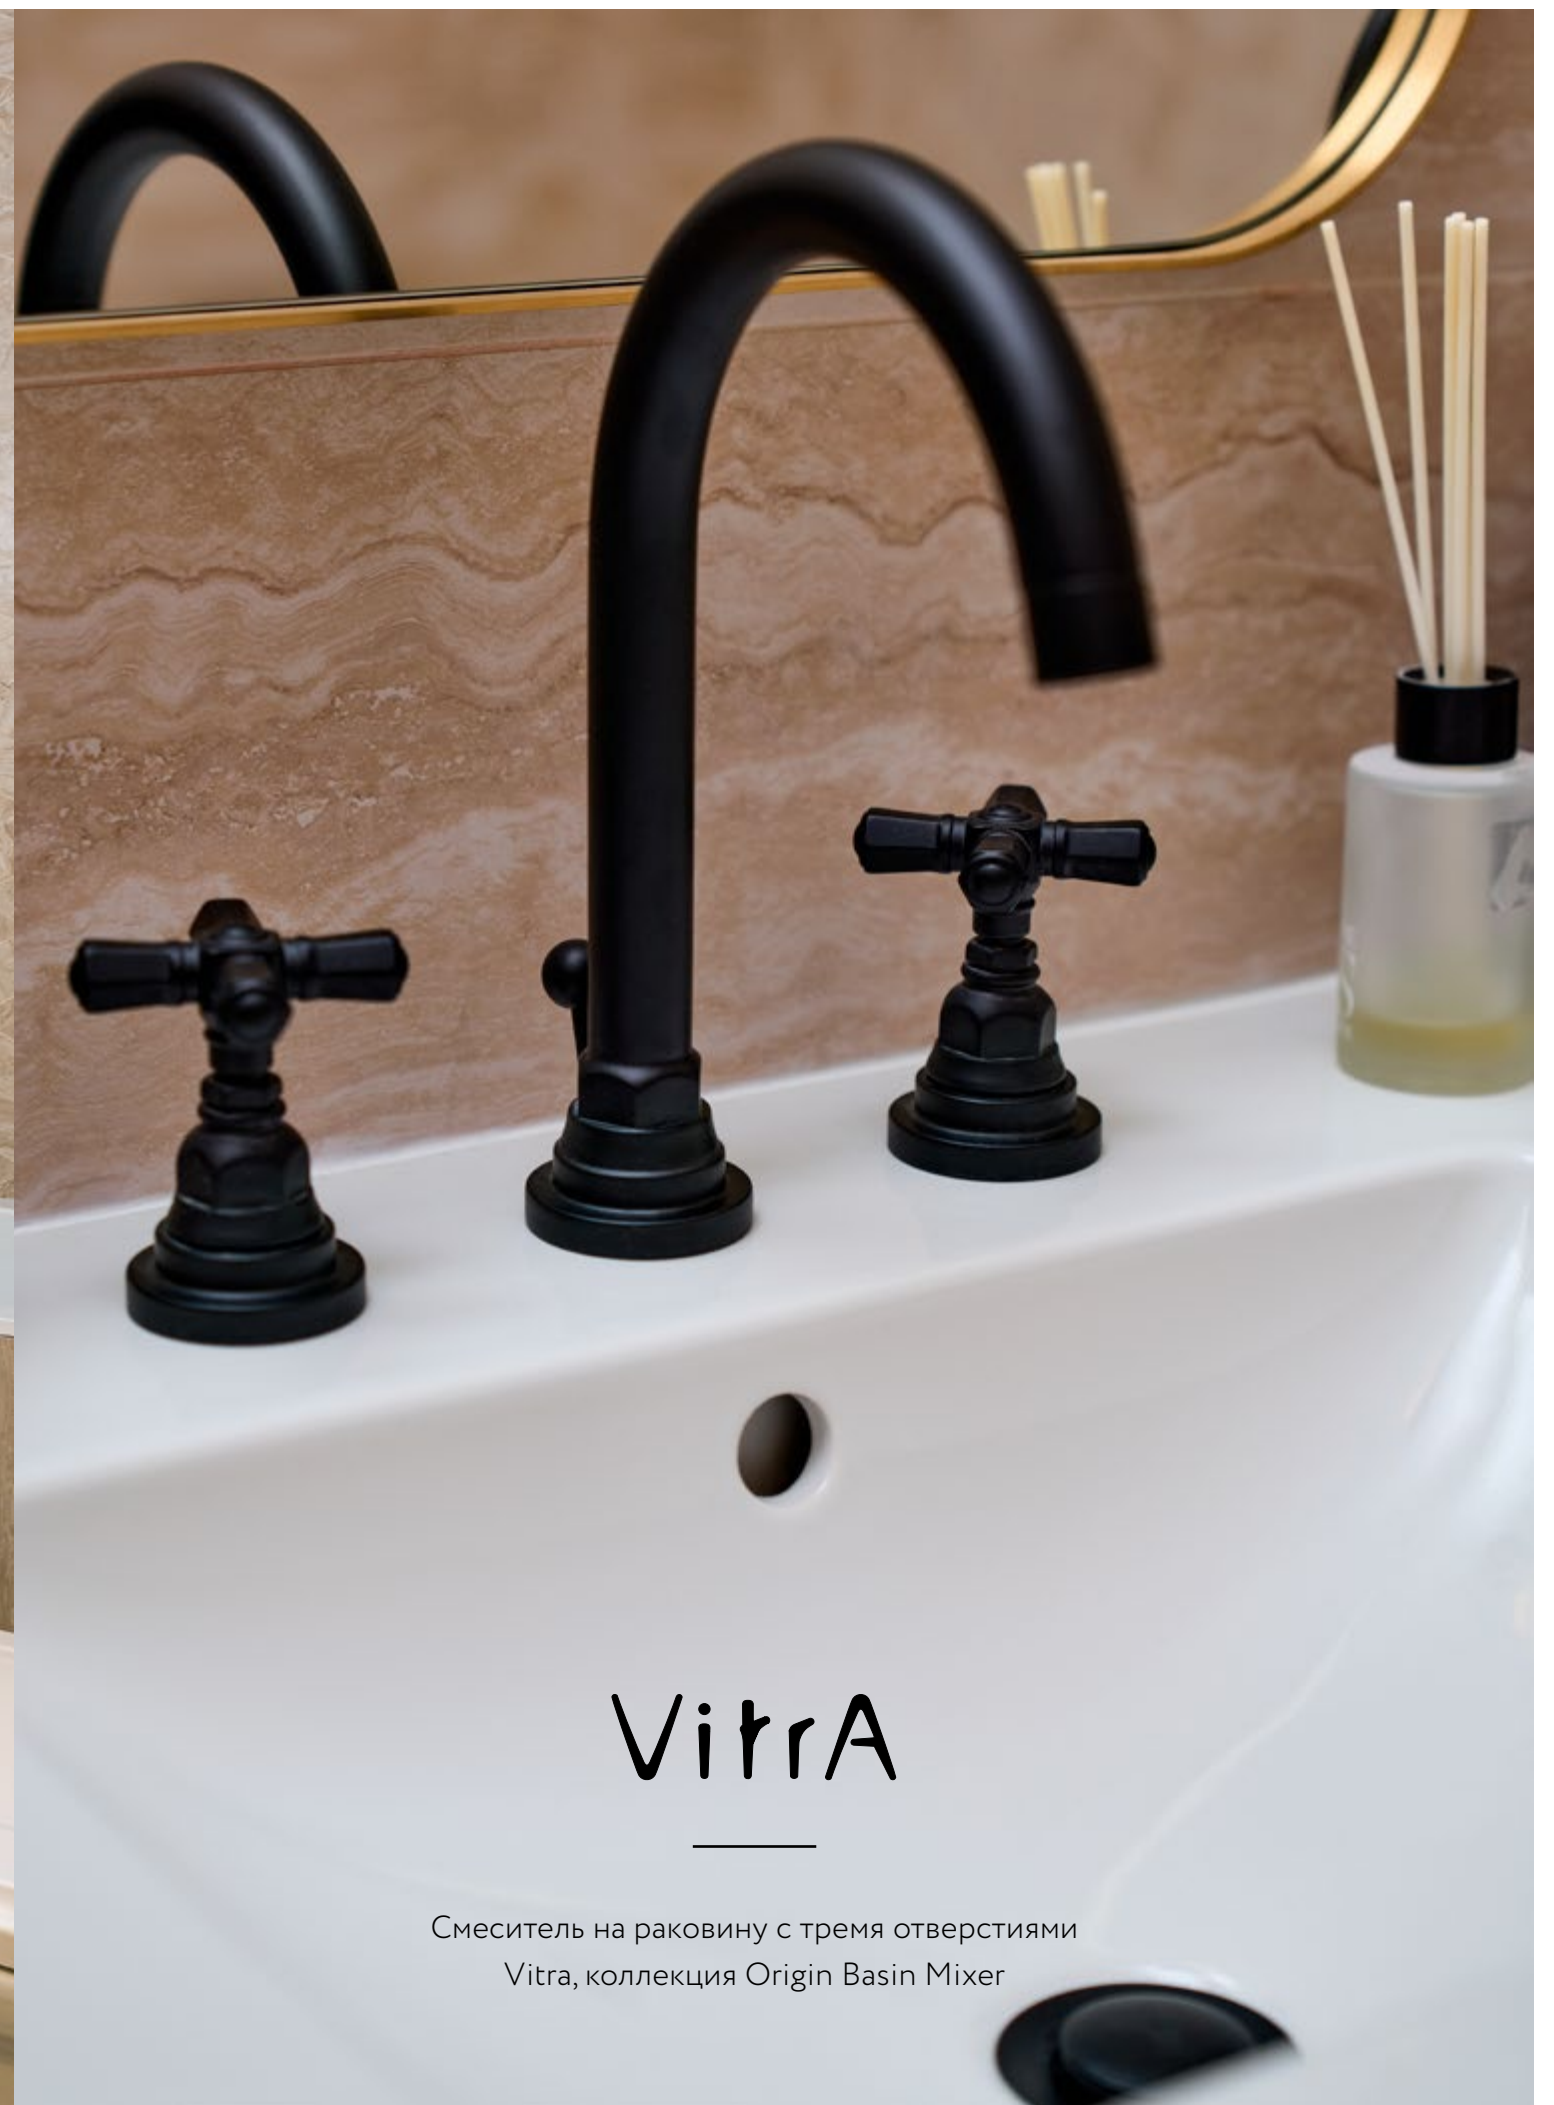

Vitra

Смеситель на раковину с тремя отверстиями
Vitra, коллекция Origin Basin Mixer

ОЩУТИТЕ КАЧЕСТВО

Приватное пространство ванной создается за счет сочетания рисунка бежевого мрамора и стильных сантехнических аксессуаров дополненных белоснежными акцентами ванной и раковины.