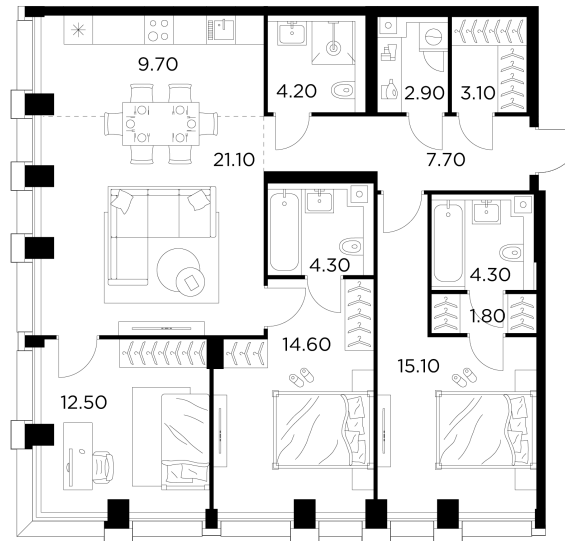

Планировка

С мебелью

+7 (495) 500-00-04

ingrad.ru

4-комн. квартира №1319, 101.3м²

ЖК INJOY,
Корпус 1, Секция 10, Этаж 17 из 32

37 891 326₽

374 051₽/м²

● М Войковская и МЦК Балтийская

Отделка

White Box

Ввод

I квартал 2027

Угловое остекление

На этаже

На генплане