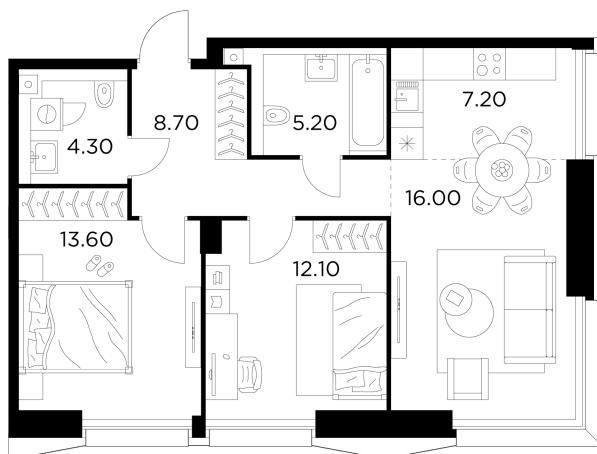

Планировка

С мебелью

+7 (495) 500-00-04

ingrad.ru

2-комн. квартира №1262, 67.1м²

ЖК Injoy,
Корпус 1, Секция 10, Этаж 12 из 32

26 830 000₽

399 851₽/м²

● м. «Войковская» и МЦК «Балтийская»

Отделка

Без отделки

Ввод

I квартал 2027

На этаже

На генплане

Квартира
на сайте