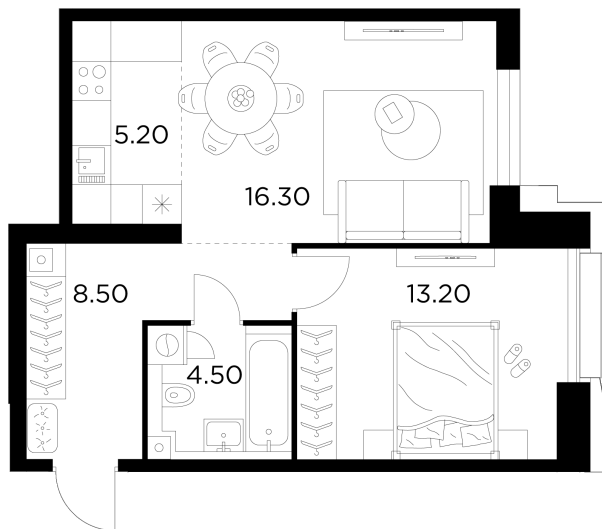

Планировка

С мебелью

+7 (495) 500-00-04

ingrad.ru

1-комн. квартира №1245, 47.7м²

ЖК Injoy,
Корпус 1, Секция 10, Этаж 11 из 32

20 400 000₽

427 673₽/м²

● м. «Войковская» и МЦК «Балтийская»

Отделка

Без отделки

Ввод

I квартал 2027

На этаже

На генплане

Квартира
на сайте