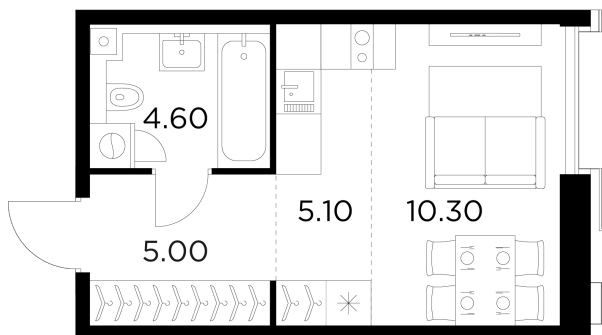

Планировка

С мебелью

+7 (495) 500-00-04

ingrad.ru

Студия №1122, 25м²

ЖК INJOY,
Корпус 1, Секция 9, Этаж 12 из 12

14 210 000₽

568 116₽/м²

● м. «Войковская» и МЦК «Балтийская»

Отделка

Без отделки

Ввод

I квартал 2027

На этаже

На генплане

Квартира
на сайте