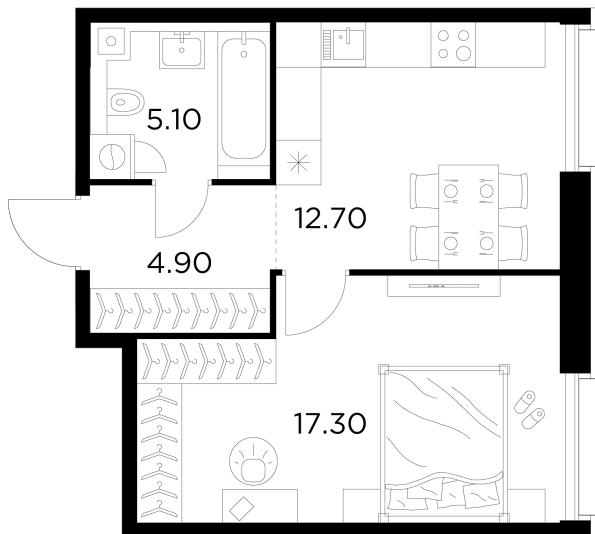

Планировка

С мебелью

+7 (495) 500-00-04

ingrad.ru

1-комн. квартира №1120, 40м²

ЖК INJOY,
Корпус 1, Секция 9, Этаж 12 из 12

20 080 000₽

501 985₽/м²

● м. «Войковская» и МЦК «Балтийская»

Отделка

Без отделки

Ввод

I квартал 2027

На этаже

На генплане

Квартира
на сайте