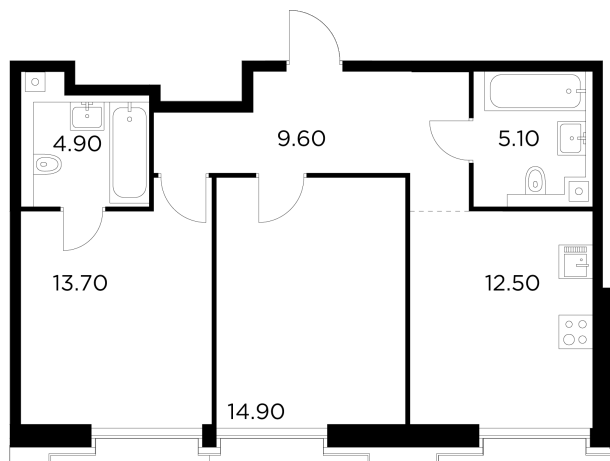

Планировка

С мебелью

+7 (495) 500-00-04

ingrad.ru

2-комн. квартира №1118, 60.7м²

ЖК INJOY,
Корпус 1, Секция 9, Этаж 12 из 12

25 650 000₽

422 424₽/м²

● м. «Войковская» и МЦК «Балтийская»

Отделка

Без отделки

Ввод

I квартал 2027

На этаже

На генплане

Квартира
на сайте