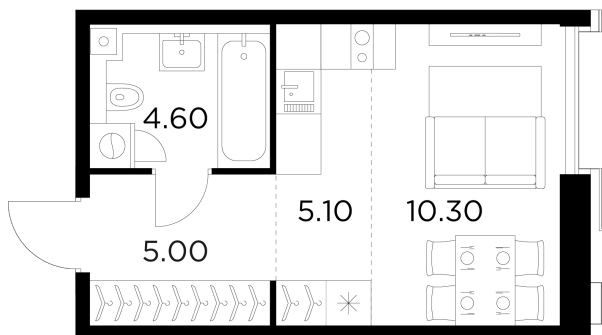

Планировка

С мебелью

+7 (495) 500-00-04

ingrad.ru

Студия №1117, 25м²

ЖК INJOY,
Корпус 1, Секция 9, Этаж 11 из 12

13 540 000₽

541 257₽/м²

● м. «Войковская» и МЦК «Балтийская»

Отделка

Без отделки

Ввод

I квартал 2027

На этаже

На генплане

Квартира
на сайте