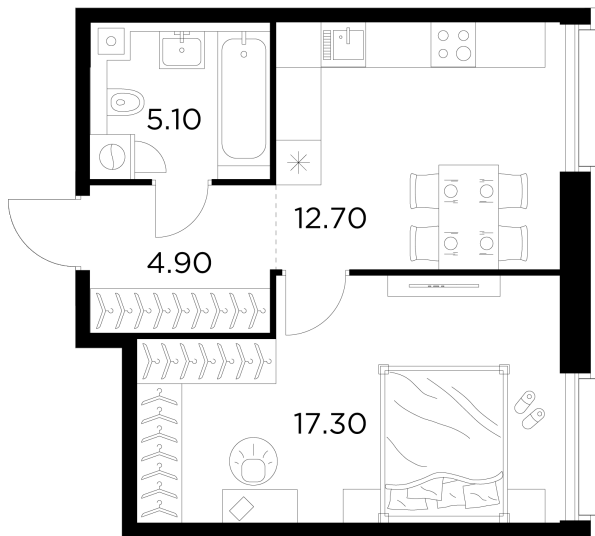

## Планировка

## С мебелью

+7 (495) 500-00-04

[ingrad.ru](http://ingrad.ru)

**1-комн. квартира №1115, 40м<sup>2</sup>**

ЖК INJOY,  
Корпус 1, Секция 9, Этаж 11 из 12

**19 130 000₽**

478 178₽/м<sup>2</sup>

● м. «Войковская» и МЦК «Балтийская»

Отделка

Без отделки

Ввод

I квартал 2027