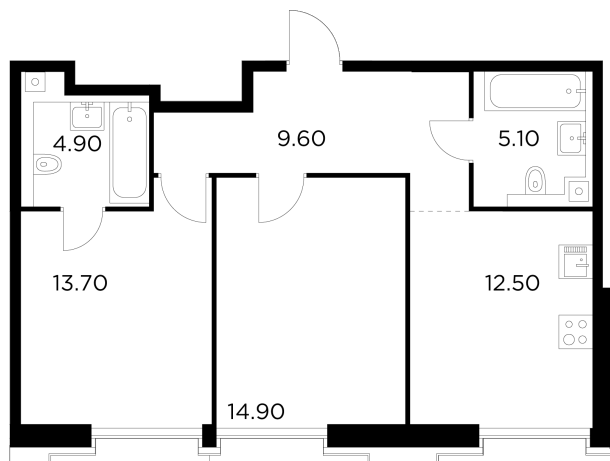

Планировка

С мебелью

+7 (495) 500-00-04

ingrad.ru

2-комн. квартира №1112, 60.7м²

ЖК INJOY,
Корпус 1, Секция 9, Этаж 11 из 12

24 450 000₽

402 789₽/м²

● м. «Войковская» и МЦК «Балтийская»

Отделка

Без отделки

Ввод

I квартал 2027

На этаже

На генплане

Квартира
на сайте