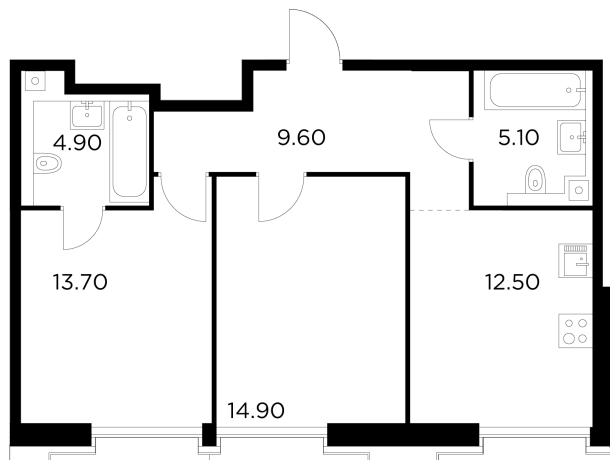

Планировка

С мебелью

+7 (495) 500-00-04

ingrad.ru

2-комн. квартира №1106, 60.7м²

ЖК INJOY,
Корпус 1, Секция 9, Этаж 10 из 12

24 330 000₽

400 754₽/м²

● м. «Войковская» и МЦК «Балтийская»

Отделка

Без отделки

Ввод

I квартал 2027

На этаже

На генплане

Квартира
на сайте