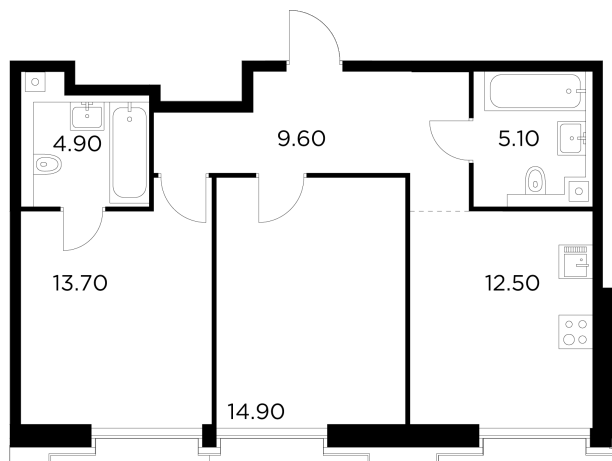

Планировка

С мебелью

+7 (495) 500-00-04

ingrad.ru

2-комн. квартира №1100, 60.7м²

ЖК INJOY,
Корпус 1, Секция 9, Этаж 9 из 12

24 210 000₽

398 719₽/м²

● м. «Войковская» и МЦК «Балтийская»

Отделка

Без отделки

Ввод

I квартал 2027

На этаже

На генплане

Квартира
на сайте