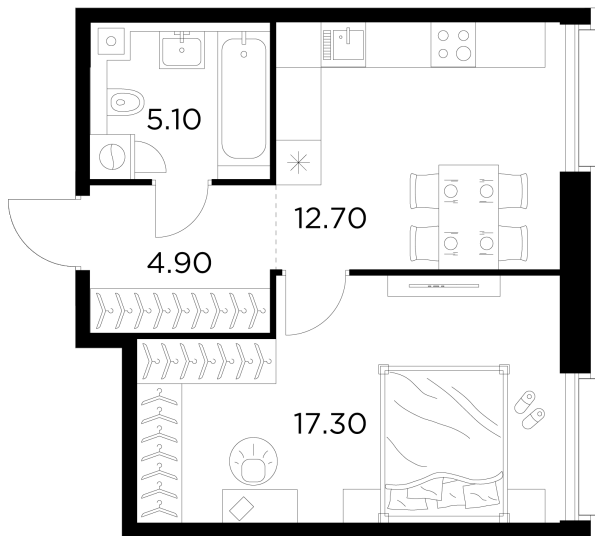

Планировка

С мебелью

+7 (495) 500-00-04

ingrad.ru

1-комн. квартира №1085, 40м²

ЖК INJOY,
Корпус 1, Секция 9, Этаж 6 из 12

18 550 000₽

463 731₽/м²

● м. «Войковская» и МЦК «Балтийская»

Отделка

Без отделки

Ввод

I квартал 2027

На этаже

На генплане

Квартира
на сайте