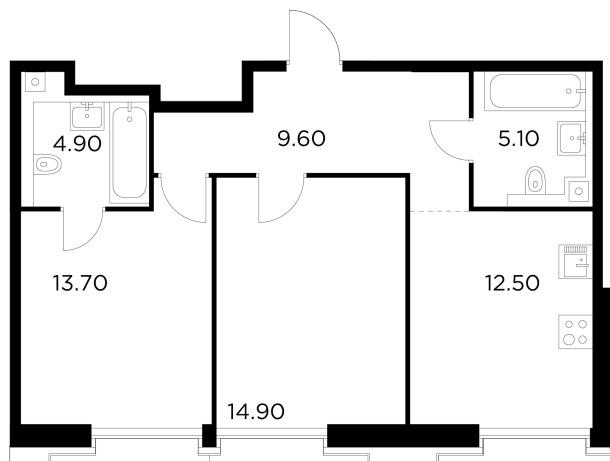

Планировка

С мебелью

+7 (495) 500-00-04

ingrad.ru

2-комн. квартира №1082, 60.7м²

ЖК INJOY,
Корпус 1, Секция 9, Этаж 6 из 12

23 830 000₽

392 513₽/м²

● м. «Войковская» и МЦК «Балтийская»

Отделка

Без отделки

Ввод

I квартал 2027

На этаже

На генплане

Квартира
на сайте