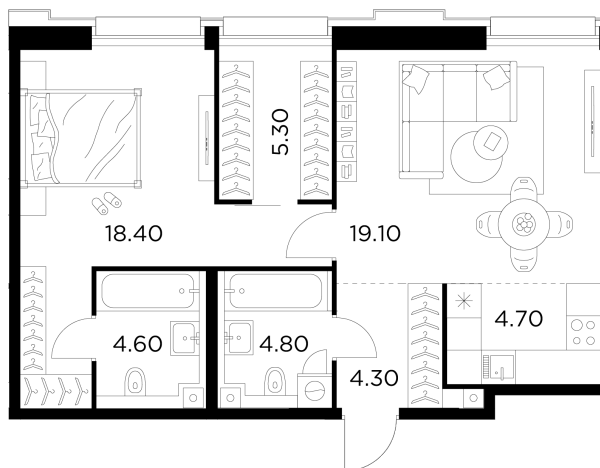

Планировка

С мебелью

+7 (495) 500-00-04

ingrad.ru

2-комн. квартира №1053, 61.2м²

ЖК INJOY,
Корпус 1, Секция 8, Этаж 12 из 12

26 360 000₽

430 665₽/м²

● м. «Войковская» и МЦК «Балтийская»

Отделка

Без отделки

Ввод

I квартал 2027

На этаже

На генплане

Квартира
на сайте