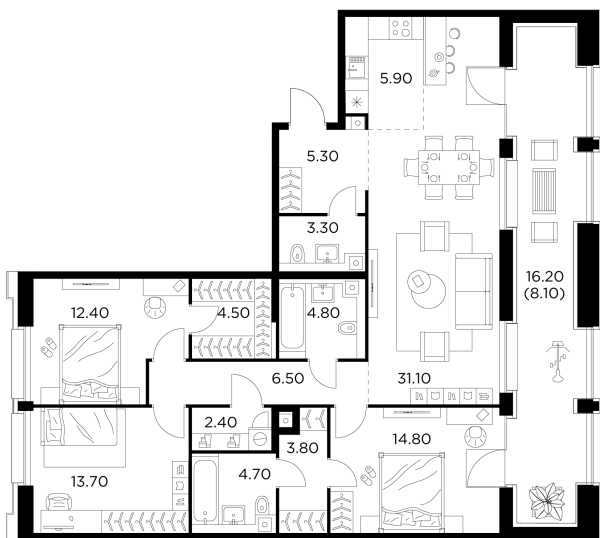

Планировка

С мебелью

+7 (495) 500-00-04

ingrad.ru

4-комн. квартира №1052, 123.9м²

ЖК Injoy,
Корпус 1, Секция 8, Этаж 12 из 12

56 600 000₽

456 821₽/м²

● м. «Войковская» и МЦК «Балтийская»

Отделка

Без отделки

Ввод

I квартал 2027

На этаже

На генплане

Лоджия