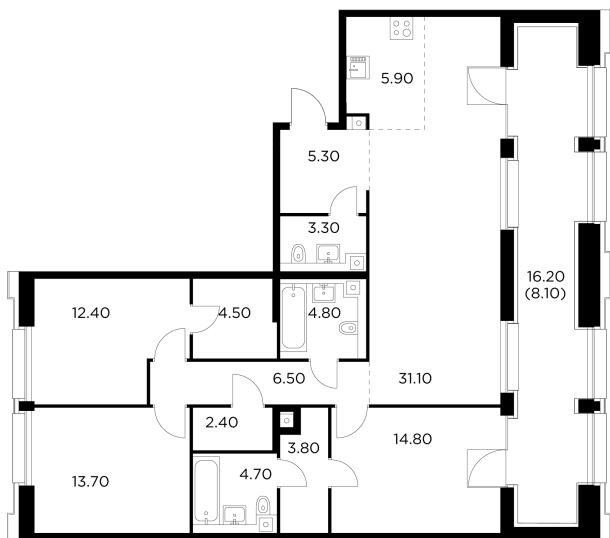

Планировка

С мебелью

+7 (495) 500-00-04

ingrad.ru

4-комн. квартира №1052, 123.9м²

ЖК Injoy,
Корпус 1, Секция 8, Этаж 12 из 12

56 600 000₽

456 821₽/м²

● м. «Войковская» и МЦК «Балтийская»

Отделка

Без отделки

Ввод

I квартал 2027

На этаже

На генплане

Лоджия