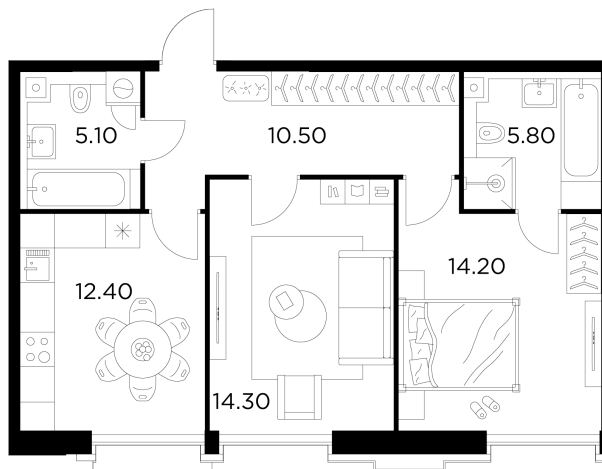

Планировка

С мебелью

+7 (495) 500-00-04

ingrad.ru

2-комн. квартира №1051, 62.3м²

ЖК INJOY,
Корпус 1, Секция 8, Этаж 11 из 12

23 560 000₽

378 066₽/м²

● м. «Войковская» и МЦК «Балтийская»

Отделка

Без отделки

Ввод

I квартал 2027

На этаже

На генплане

Квартира
на сайте