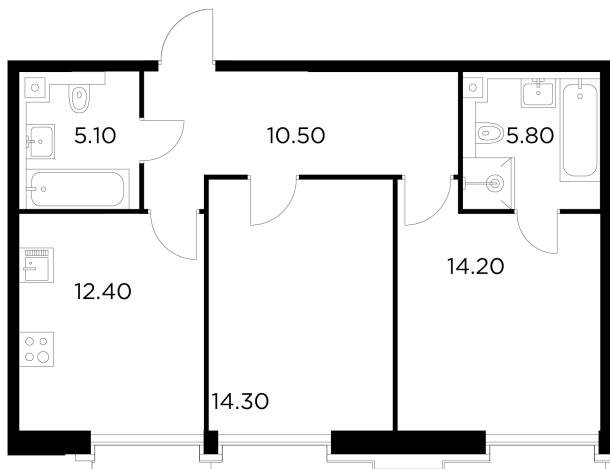

Планировка

С мебелью

+7 (495) 500-00-04

ingrad.ru

2-комн. квартира №1051, 62.3м²

ЖК INJOY,
Корпус 1, Секция 8, Этаж 11 из 12

23 560 000₽

378 066₽/м²

● м. «Войковская» и МЦК «Балтийская»

Отделка

Без отделки

Ввод

I квартал 2027

На этаже

На генплане

Квартира
на сайте