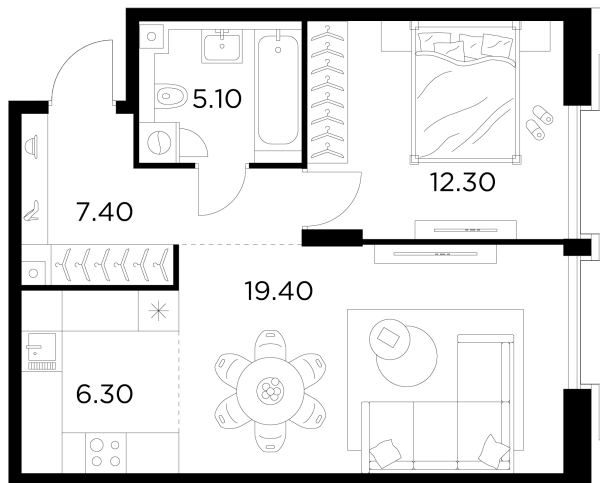

Планировка

С мебелью

+7 (495) 500-00-04

ingrad.ru

2-комн. квартира №1043, 50.5м²

ЖК INJOY,
Корпус 1, Секция 8, Этаж 11 из 12

21 960 000₽

434 837₽/м²

● м. «Войковская» и МЦК «Балтийская»

Отделка

Без отделки

Ввод

I квартал 2027

На этаже

На генплане

Квартира
на сайте