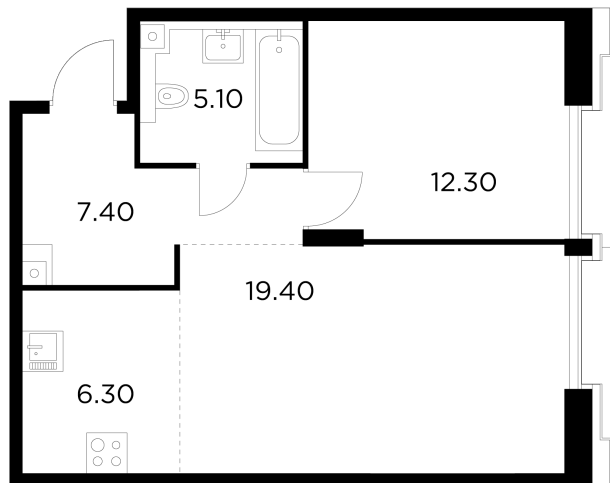

Планировка

С мебелью

+7 (495) 500-00-04

ingrad.ru

2-комн. квартира №1043, 50.5м²

ЖК INJOY,
Корпус 1, Секция 8, Этаж 11 из 12

21 960 000₽

434 837₽/м²

● м. «Войковская» и МЦК «Балтийская»

Отделка

Без отделки

Ввод

I квартал 2027

На этаже

На генплане

Квартира
на сайте