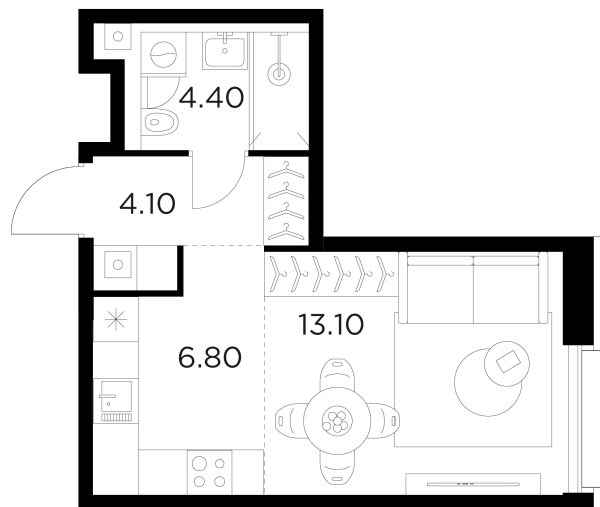

## Планировка

# INGRAD

+7 (495) 500-00-04

[ingrad.ru](http://ingrad.ru)

**Студия №1039, 28.4м<sup>2</sup>**

ЖК INJOY,  
Корпус 1, Секция 8, Этаж 10 из 12

**14 760 000₽**

519 484₽/м<sup>2</sup>

● м. «Войковская» и МЦК «Балтийская»