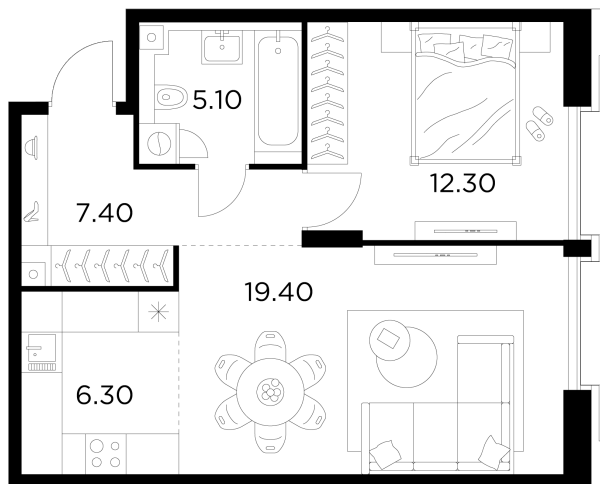

Планировка

С мебелью

+7 (495) 500-00-04

ingrad.ru

2-комн. квартира №1033, 50.5м²

ЖК INJOY,
Корпус 1, Секция 8, Этаж 10 из 12

21 860 000₽

432 802₽/м²

● м. «Войковская» и МЦК «Балтийская»

Отделка

Без отделки

Ввод

I квартал 2027

На этаже

На генплане

Квартира
на сайте