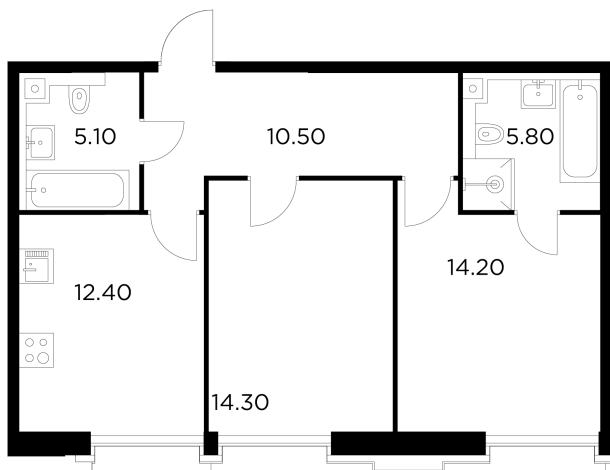

Планировка

С мебелью

+7 (495) 500-00-04

ingrad.ru

2-комн. квартира №1031, 62.3м²

ЖК INJOY,
Корпус 1, Секция 8, Этаж 9 из 12

23 300 000₽

373 895₽/м²

● м. «Войковская» и МЦК «Балтийская»

Отделка

Без отделки

Ввод

I квартал 2027

На этаже

На генплане

Квартира
на сайте