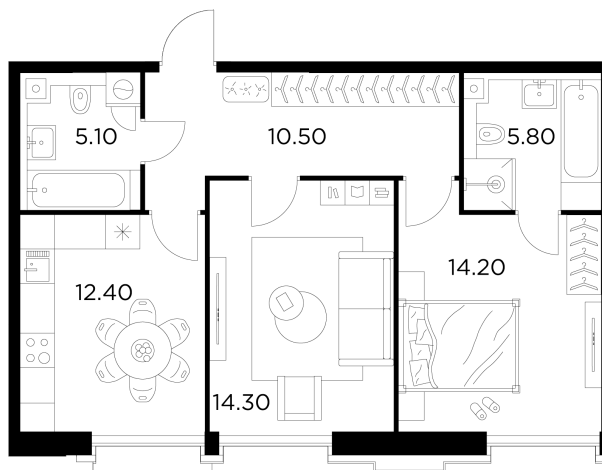

Планировка

С мебелью

+7 (495) 500-00-04

ingrad.ru

2-комн. квартира №1031, 62.3м²

ЖК INJOY,
Корпус 1, Секция 8, Этаж 9 из 12

23 300 000₽

373 895₽/м²

● м. «Войковская» и МЦК «Балтийская»

Отделка

Без отделки

Ввод

I квартал 2027

На этаже

На генплане

Квартира
на сайте