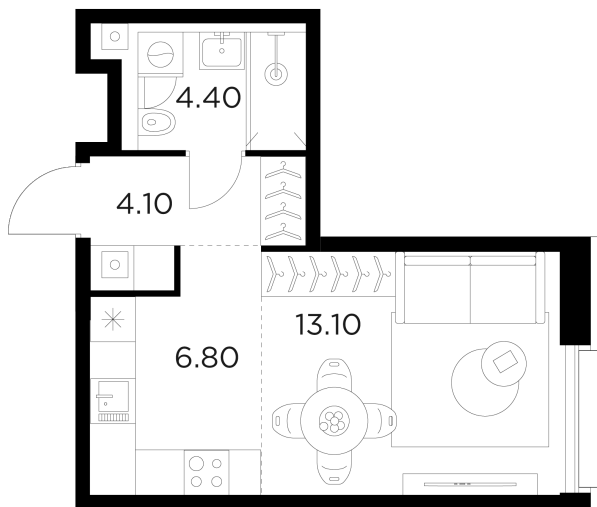

Планировка

С мебелью

INGRAD

+7 (495) 500-00-04

ingrad.ru

Студия №1029, 28.4м²

ЖК INJOY,
Корпус 1, Секция 8, Этаж 9 из 12

14 700 000₽

517 450₽/м²

● м. «Войковская» и МЦК «Балтийская»

Отделка

Без отделки

Ввод

I квартал 2027

На этаже

На генплане