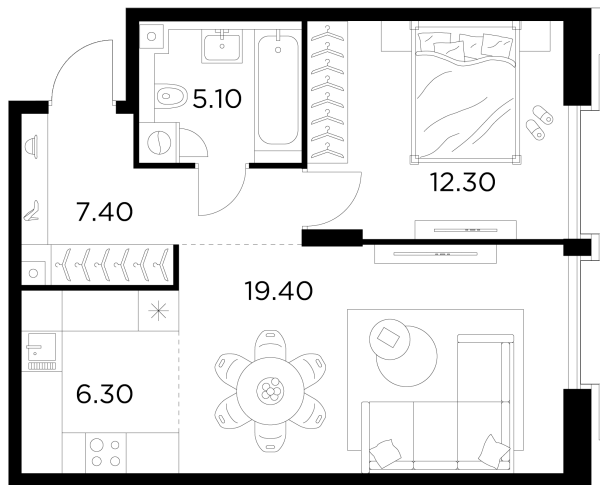

Планировка

С мебелью

+7 (495) 500-00-04

ingrad.ru

2-комн. квартира №1023, 50.5м²

ЖК INJOY,
Корпус 1, Секция 8, Этаж 9 из 12

21 750 000₽

430 665₽/м²

● м. «Войковская» и МЦК «Балтийская»

Отделка

Без отделки

Ввод

I квартал 2027

На этаже

На генплане

Квартира
на сайте