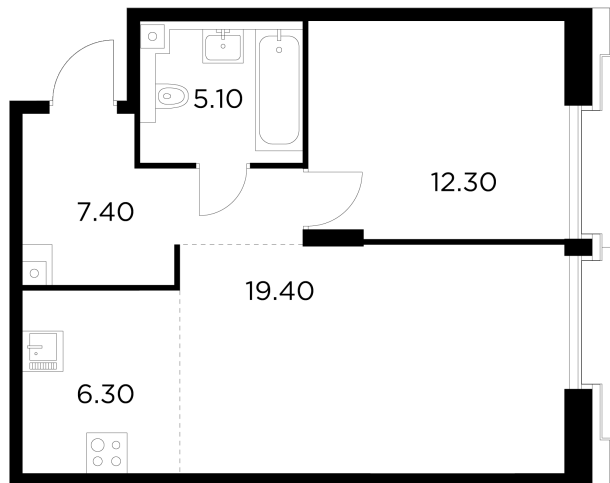

## Планировка

## С мебелью

+7 (495) 500-00-04

[ingrad.ru](http://ingrad.ru)

**2-комн. квартира №1013, 50.5м<sup>2</sup>**

ЖК INJOY,  
Корпус 1, Секция 8, Этаж 8 из 12

**21 650 000₽**

428 631₽/м<sup>2</sup>

● м. «Войковская» и МЦК «Балтийская»