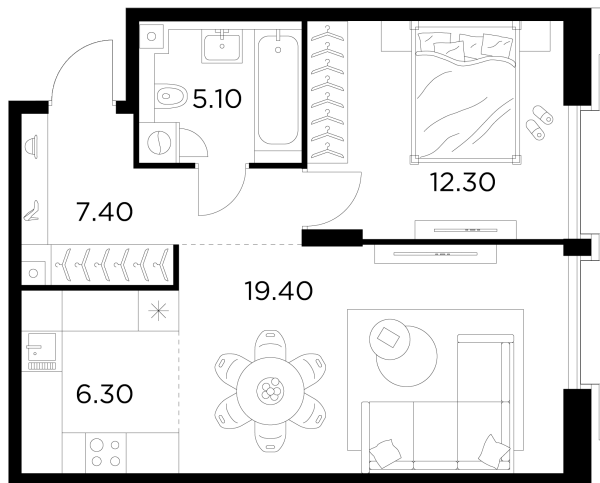

## Планировка

## С мебелью

+7 (495) 500-00-04

[ingrad.ru](http://ingrad.ru)

**2-комн. квартира №1013, 50.5м<sup>2</sup>**

ЖК INJOY,  
Корпус 1, Секция 8, Этаж 8 из 12

**21 650 000₽**

428 631₽/м<sup>2</sup>

● м. «Войковская» и МЦК «Балтийская»