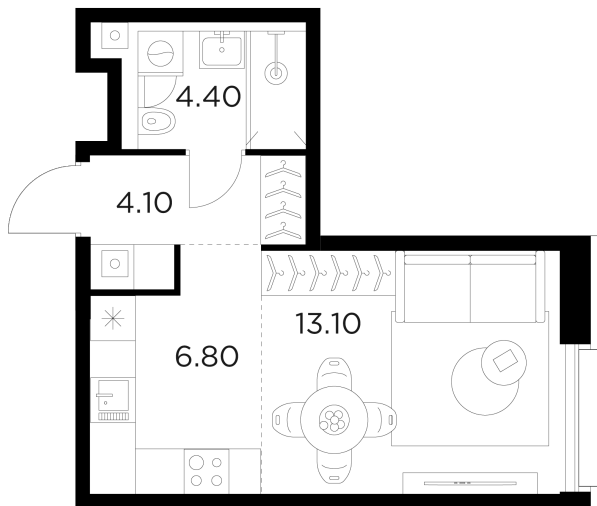

Планировка

С мебелью

+7 (495) 500-00-04

ingrad.ru

Студия №1009, 28.4м²

ЖК INJOY,
Корпус 1, Секция 8, Этаж 7 из 12

14 550 000₽

512 261₽/м²

● м. «Войковская» и МЦК «Балтийская»

Отделка

Без отделки

Ввод

I квартал 2027

На этаже

На генплане

Квартира
на сайте