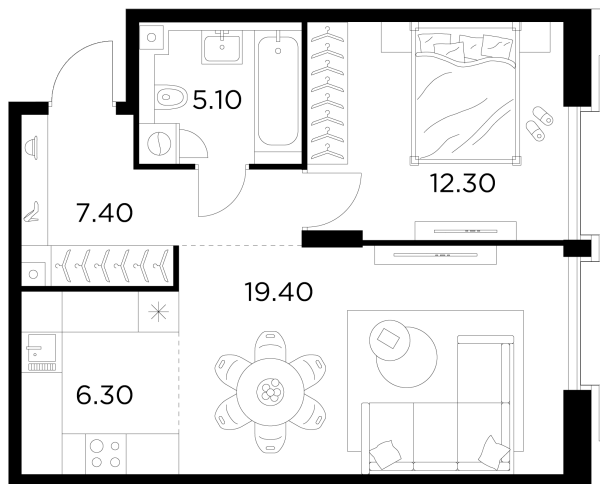

Планировка

С мебелью

+7 (495) 500-00-04

ingrad.ru

2-комн. квартира №1003, 50.5м²

ЖК INJOY,
Корпус 1, Секция 8, Этаж 7 из 12

21 550 000₽

426 596₽/м²

● м. «Войковская» и МЦК «Балтийская»

Отделка

Без отделки

Ввод

I квартал 2027

На этаже

На генплане

Квартира
на сайте