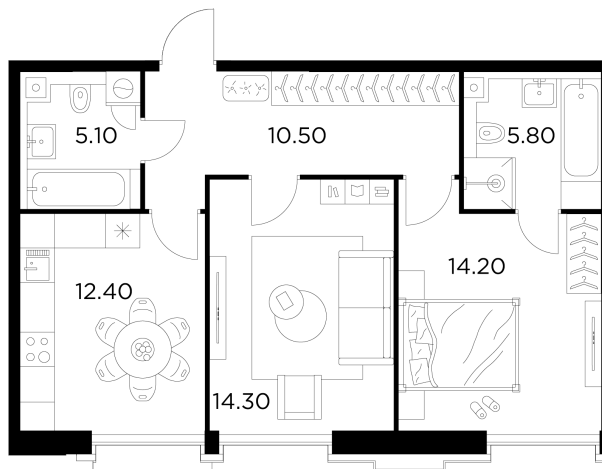

Планировка

С мебелью

+7 (495) 500-00-04

ingrad.ru

2-комн. квартира №1001, 62.3м²

ЖК INJOY,
Корпус 1, Секция 8, Этаж 6 из 12

22 300 000₽

357 809₽/м²

● м. «Войковская» и МЦК «Балтийская»

Отделка

Без отделки

Ввод

I квартал 2027

На этаже

На генплане

Квартира
на сайте