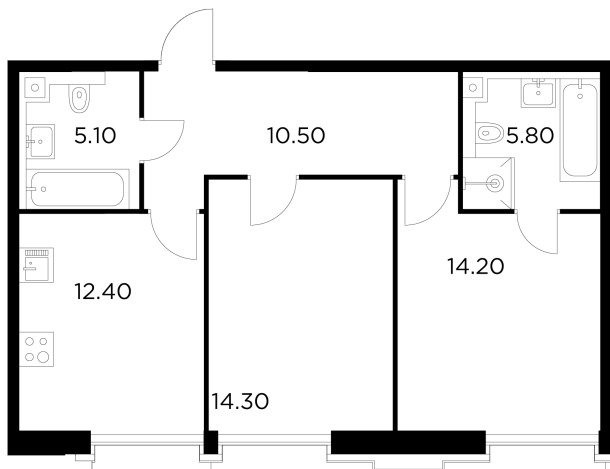

Планировка

С мебелью

+7 (495) 500-00-04

ingrad.ru

2-комн. квартира №1001, 62.3м²

ЖК INJOY,
Корпус 1, Секция 8, Этаж 6 из 12

22 300 000₽

357 809₽/м²

● м. «Войковская» и МЦК «Балтийская»

Отделка

Без отделки

Ввод

I квартал 2027

На этаже

На генплане

Квартира
на сайте