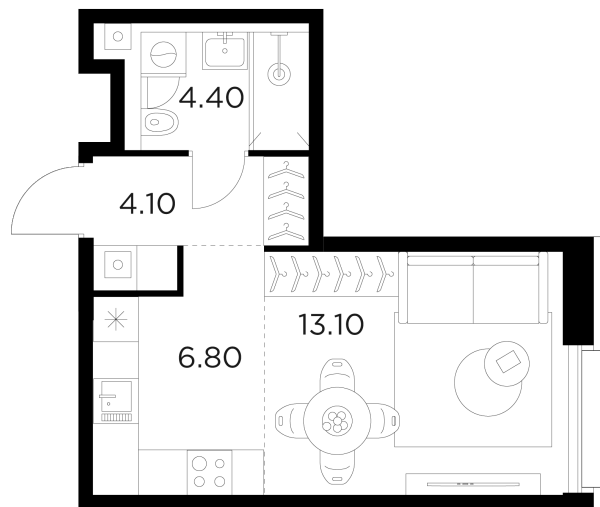

Планировка

С мебелью

+7 (495) 500-00-04

ingrad.ru

Студия №989, 28.4м²

ЖК INJOY,
Корпус 1, Секция 8, Этаж 5 из 12

14 320 000₽

504 020₽/м²

● м. «Войковская» и МЦК «Балтийская»

Отделка

Без отделки

Ввод

I квартал 2027

На этаже

На генплане

Квартира
на сайте