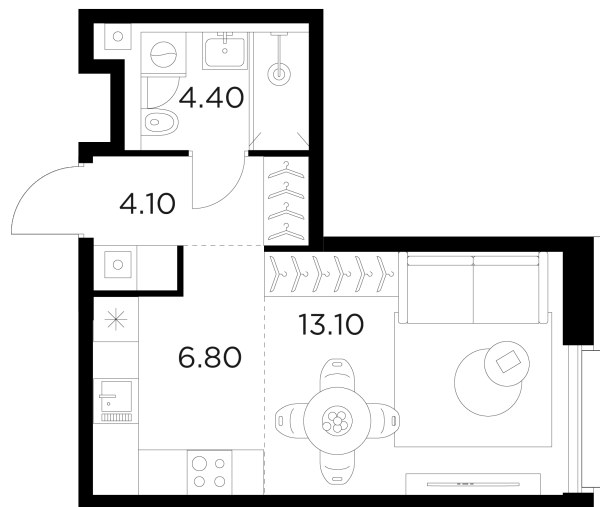

Планировка

С мебелью

+7 (495) 500-00-04

ingrad.ru

Студия №979, 28.4м²

ЖК INJOY,
Корпус 1, Секция 8, Этаж 4 из 12

13 180 000₽

464 003₽/м²

● м. «Войковская» и МЦК «Балтийская»

Отделка

Без отделки

Ввод

I квартал 2027

На этаже

На генплане

Квартира
на сайте