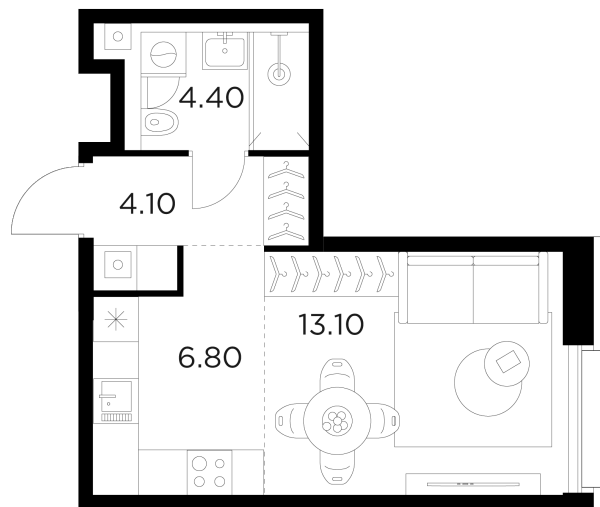

Планировка

С мебелью

+7 (495) 500-00-04

ingrad.ru

Студия №969, 28.4м²

ЖК INJOY,
Корпус 1, Секция 8, Этаж 3 из 12

13 140 000₽

462 342₽/м²

● м. «Войковская» и МЦК «Балтийская»

Отделка

Без отделки

Ввод

I квартал 2027

На этаже

На генплане

Квартира
на сайте