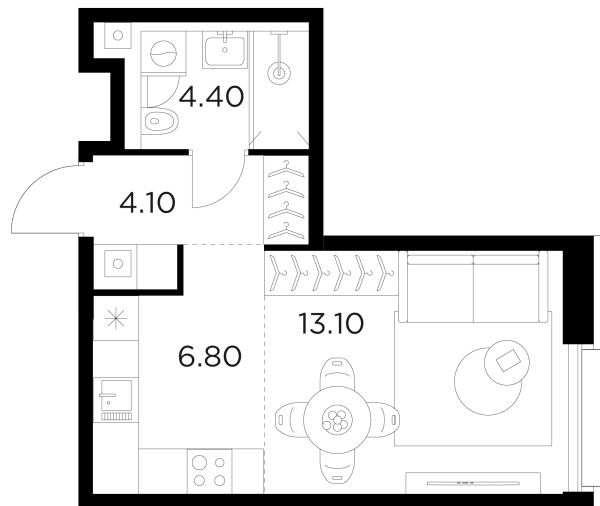

## Планировка

## С мебелью

+7 (495) 500-00-04

[ingrad.ru](http://ingrad.ru)

**Студия №959, 28.4м<sup>2</sup>**

ЖК INJOY,  
Корпус 1, Секция 8, Этаж 2 из 12

**13 150 000₽**

462 714₽/м<sup>2</sup>

● м. «Войковская» и МЦК «Балтийская»

Отделка

Без отделки

Ввод

I квартал 2027