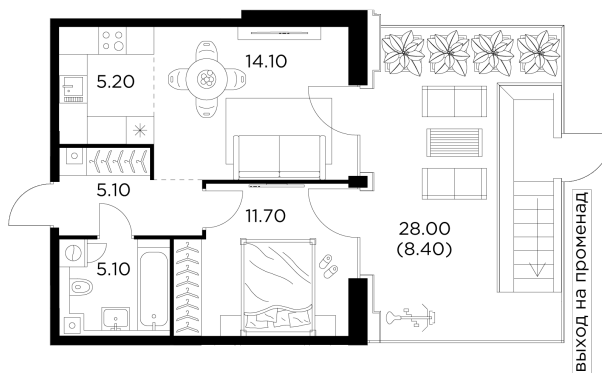

## Планировка

## С мебелью

+7 (495) 500-00-04

[ingrad.ru](http://ingrad.ru)

**2-комн. квартира №952, 49.6м<sup>2</sup>**

ЖК INJOY,  
Корпус 1, Секция 8, Этаж 2 из 12

**18 760 000₽**

378 066₽/м<sup>2</sup>

● м. «Войковская» и МЦК «Балтийская»

Отделка

Без отделки

Ввод

I квартал 2027

Терраса

Отдельный вход