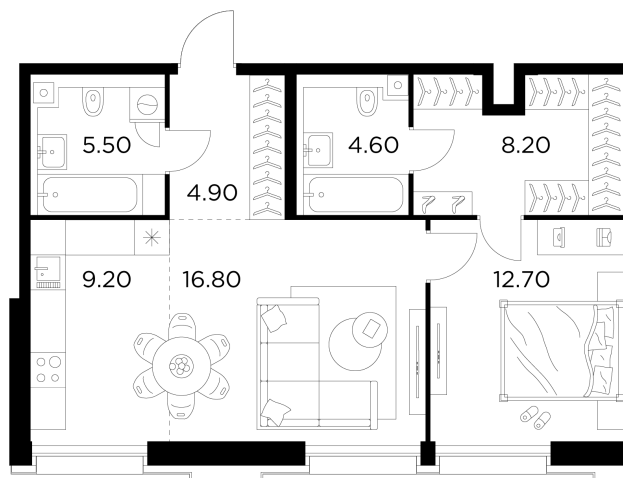

Планировка

С мебелью

+7 (495) 500-00-04

ingrad.ru

2-комн. квартира №951, 61.9м²

ЖК INJOY,
Корпус 1, Секция 7, Этаж 12 из 12

25 440 000₽

410 826₽/м²

● м. «Войковская» и МЦК «Балтийская»

Отделка

Без отделки

Ввод

I квартал 2027

На этаже

На генплане

Квартира
на сайте