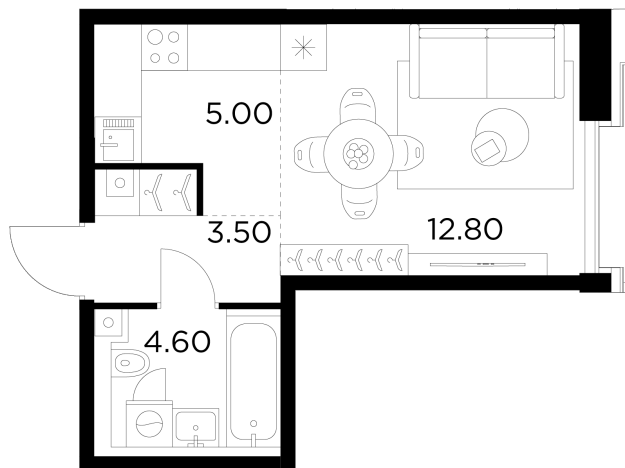

Планировка

С мебелью

+7 (495) 500-00-04

ingrad.ru

Студия №947, 25.9м²

ЖК INJOY,
Корпус 1, Секция 7, Этаж 11 из 12

13 760 000₽

531 083₽/м²

● м. «Войковская» и МЦК «Балтийская»

Отделка

Без отделки

Ввод

I квартал 2027

На этаже

На генплане

Квартира
на сайте