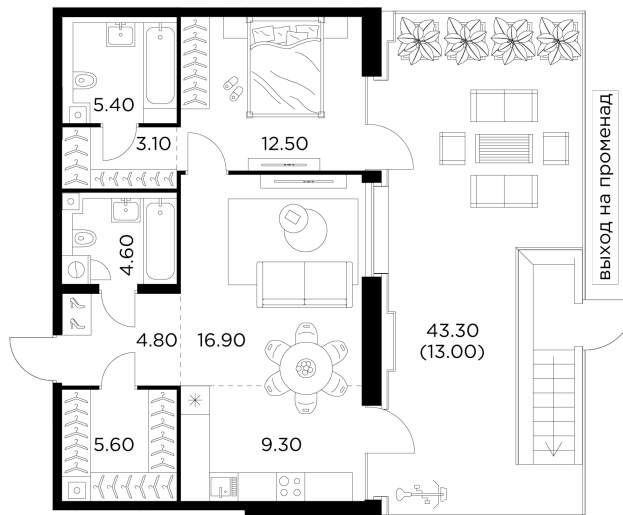

Планировка

С мебелью

+7 (495) 500-00-04

ingrad.ru

2-комн. квартира №903, 75.2м²

ЖК INJOY,
Корпус 1, Секция 7, Этаж 2 из 12

26 810 000₽

356 497₽/м²

● м. «Войковская» и МЦК «Балтийская»

Отделка

Без отделки

Ввод

I квартал 2027

На этаже

На генплане

Терраса Отдельный вход