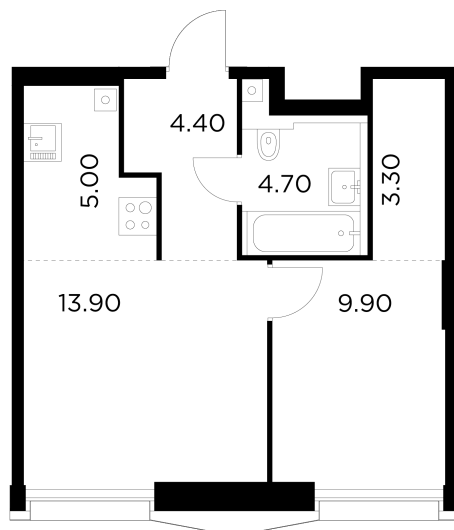

Планировка

С мебелью

+7 (495) 500-00-04

ingrad.ru

2-комн. квартира №890, 41.2м²

ЖК INJOY,
Корпус 1, Секция 6, Этаж 31 из 33

20 720 000₽

502 799₽/м²

● м. «Войковская» и МЦК «Балтийская»

Отделка

Без отделки

Ввод

I квартал 2027

На этаже

На генплане

Квартира
на сайте