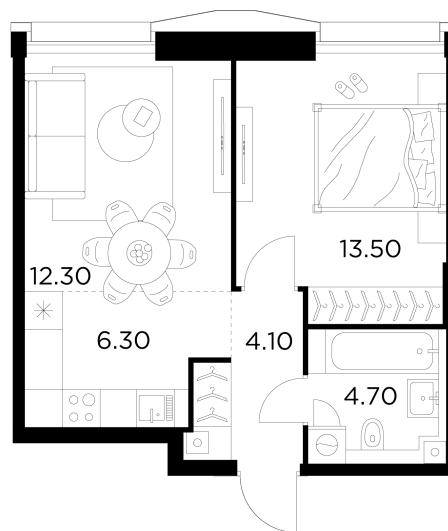

Планировка

С мебелью

+7 (495) 500-00-04

ingrad.ru

2-комн. квартира №887, 40.9м²

ЖК INJOY,
Корпус 1, Секция 6, Этаж 31 из 33

21 260 000₽

519 586₽/м²

● м. «Войковская» и МЦК «Балтийская»

Отделка

Без отделки

Ввод

I квартал 2027

На этаже

На генплане

Квартира
на сайте