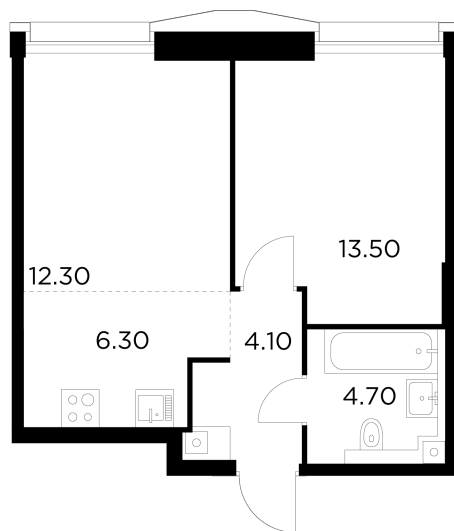

Планировка

С мебелью

+7 (495) 500-00-04

ingrad.ru

2-комн. квартира №887, 40.9м²

ЖК INJOY,
Корпус 1, Секция 6, Этаж 31 из 33

21 260 000₽

519 586₽/м²

● м. «Войковская» и МЦК «Балтийская»

Отделка

Без отделки

Ввод

I квартал 2027

На этаже

На генплане

Квартира
на сайте