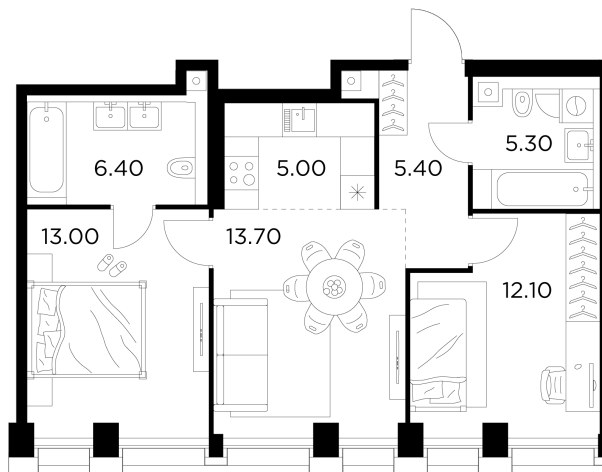

Планировка

С мебелью

+7 (495) 500-00-04

ingrad.ru

3-комн. квартира №882, 60.9м²

ЖК INJOY,
Корпус 1, Секция 6, Этаж 31 из 33

26 230 000₽

430 665₽/м²

● м. «Войковская» и МЦК «Балтийская»

Отделка

Без отделки

Ввод

I квартал 2027

На этаже

На генплане

Квартира
на сайте