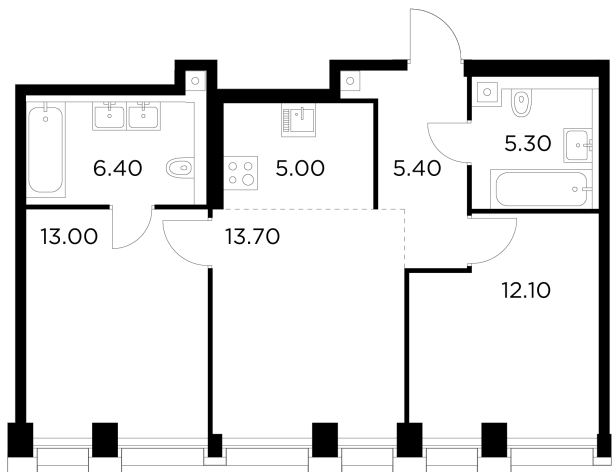

Планировка

С мебелью

+7 (495) 500-00-04

ingrad.ru

3-комн. квартира №882, 60.9м²

ЖК INJOY,
Корпус 1, Секция 6, Этаж 31 из 33

26 230 000₽

430 665₽/м²

● м. «Войковская» и МЦК «Балтийская»

Отделка

Без отделки

Ввод

I квартал 2027

На этаже

На генплане

Квартира
на сайте