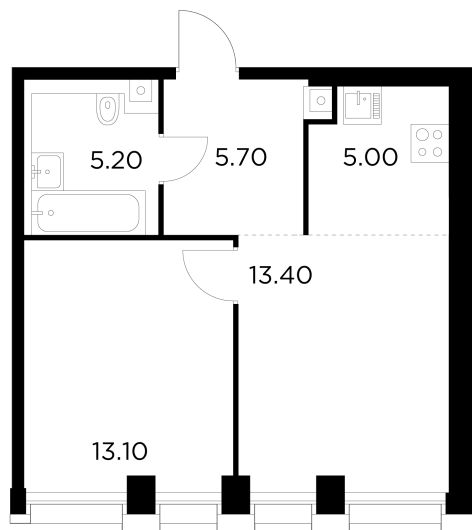

Планировка

С мебелью

+7 (495) 500-00-04

ingrad.ru

2-комн. квартира №881, 42.4м²

ЖК INJOY,
Корпус 1, Секция 6, Этаж 31 из 33

20 970 000₽

494 558₽/м²

● м. «Войковская» и МЦК «Балтийская»

Отделка

Без отделки

Ввод

I квартал 2027

На этаже

На генплане

Квартира
на сайте