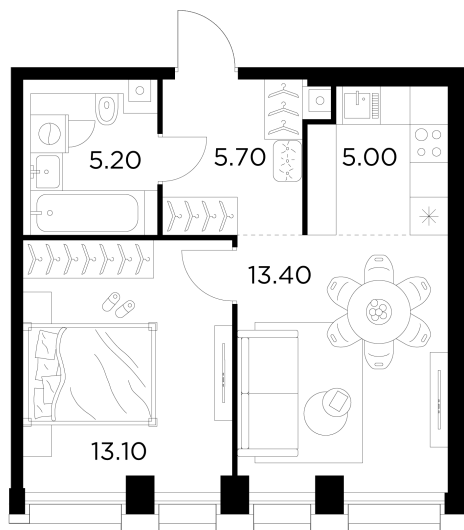

Планировка

С мебелью

+7 (495) 500-00-04

ingrad.ru

2-комн. квартира №881, 42.4м²

ЖК INJOY,
Корпус 1, Секция 6, Этаж 31 из 33

20 970 000₽

494 558₽/м²

● м. «Войковская» и МЦК «Балтийская»

Отделка

Без отделки

Ввод

I квартал 2027

На этаже

На генплане

Квартира
на сайте