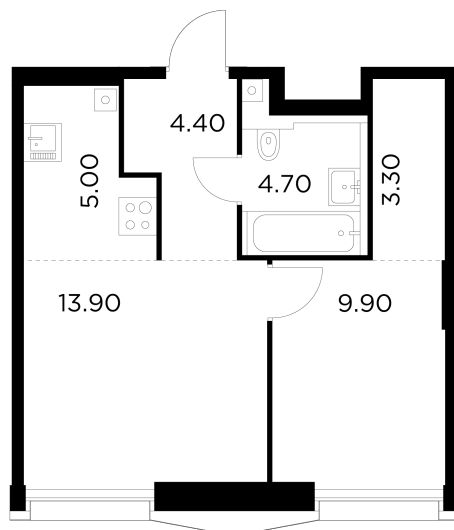

Планировка

С мебелью

+7 (495) 500-00-04

ingrad.ru

2-комн. квартира №879, 41.2м²

ЖК INJOY,
Корпус 1, Секция 6, Этаж 30 из 33

20 590 000₽

499 747₽/м²

● м. «Войковская» и МЦК «Балтийская»

Отделка

Без отделки

Ввод

I квартал 2027

На этаже

На генплане

Квартира
на сайте