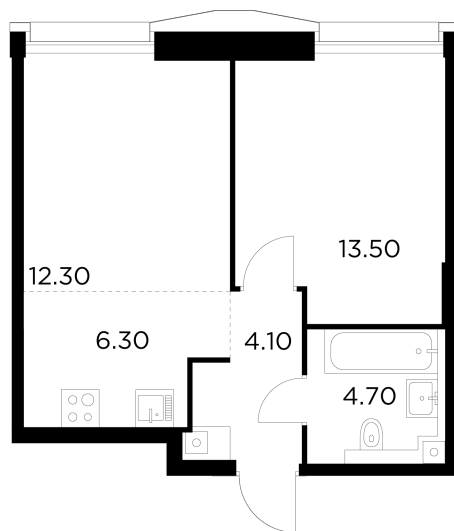

Планировка

С мебелью

+7 (495) 500-00-04

ingrad.ru

2-комн. квартира №876, 40.9м²

ЖК INJOY,
Корпус 1, Секция 6, Этаж 30 из 33

20 740 000₽

506 970₽/м²

● м. «Войковская» и МЦК «Балтийская»

Отделка

Без отделки

Ввод

I квартал 2027

На этаже

На генплане

Квартира
на сайте