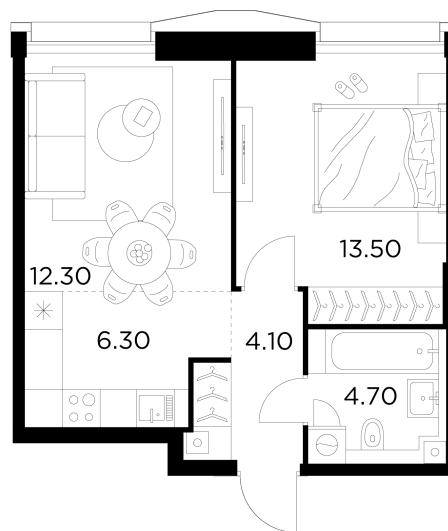

Планировка

С мебелью

+7 (495) 500-00-04

ingrad.ru

2-комн. квартира №876, 40.9м²

ЖК INJOY,
Корпус 1, Секция 6, Этаж 30 из 33

20 740 000₽

506 970₽/м²

● м. «Войковская» и МЦК «Балтийская»

Отделка

Без отделки

Ввод

I квартал 2027

На этаже

На генплане

Квартира
на сайте