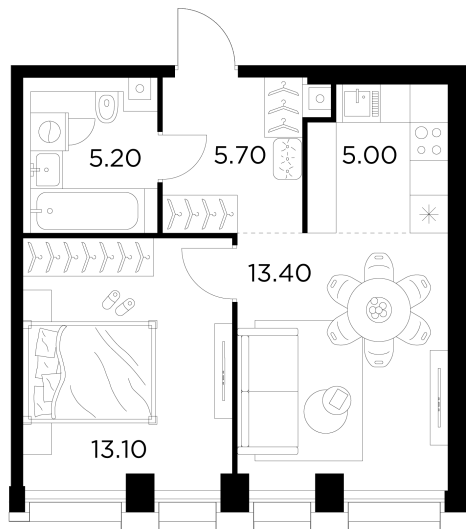

Планировка

С мебелью

+7 (495) 500-00-04

ingrad.ru

2-комн. квартира №870, 42.3м²

ЖК INJOY,
Корпус 1, Секция 6, Этаж 30 из 33

20 880 000₽

493 439₽/м²

● м. «Войковская» и МЦК «Балтийская»

Отделка

Без отделки

Ввод

I квартал 2027

На этаже

На генплане

Квартира
на сайте