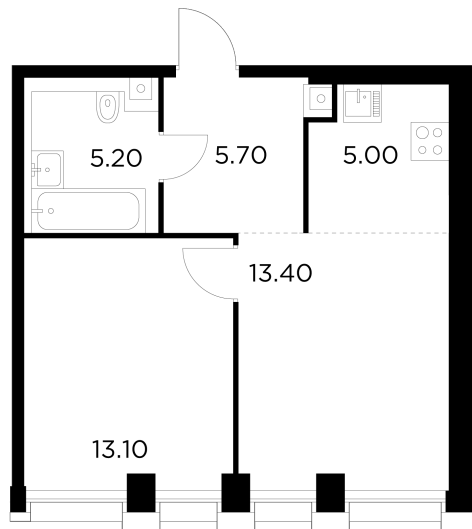

Планировка

С мебелью

+7 (495) 500-00-04

ingrad.ru

2-комн. квартира №870, 42.3м²

ЖК INJOY,
Корпус 1, Секция 6, Этаж 30 из 33

20 880 000₽

493 439₽/м²

● м. «Войковская» и МЦК «Балтийская»

Отделка

Без отделки

Ввод

I квартал 2027

На этаже

На генплане

Квартира
на сайте