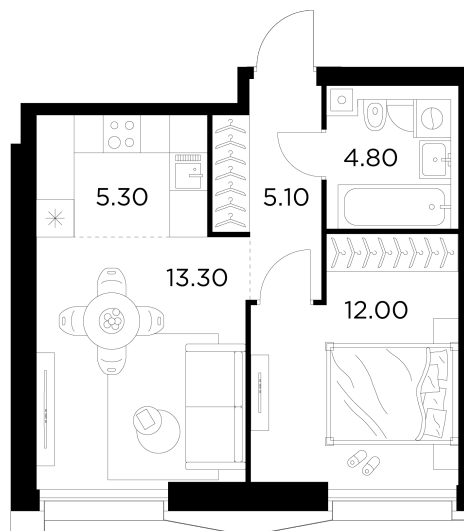

## Планировка

## С мебелью

+7 (495) 500-00-04

[ingrad.ru](http://ingrad.ru)

**2-комн. квартира №869, 40.4м<sup>2</sup>**

ЖК INJOY,  
Корпус 1, Секция 6, Этаж 29 из 33

**19 990 000₽**

494 558₽/м<sup>2</sup>

● м. «Войковская» и МЦК «Балтийская»

Отделка

Без отделки

Ввод

I квартал 2027