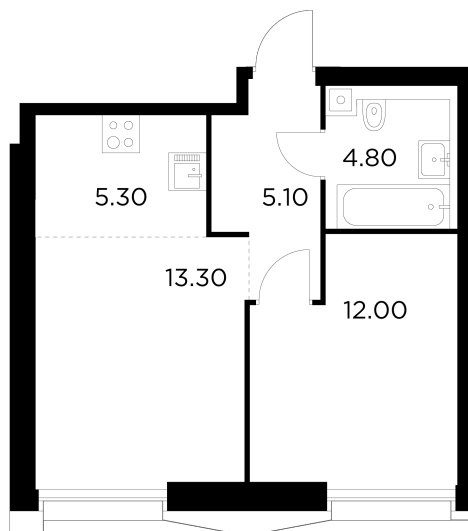

## С мебелью

+7 (495) 500-00-04

[ingrad.ru](http://ingrad.ru)

**2-комн. квартира №869, 40.4м<sup>2</sup>**

ЖК INJOY,  
Корпус 1, Секция 6, Этаж 29 из 33

**19 990 000₽**

494 558₽/м<sup>2</sup>

● м. «Войковская» и МЦК «Балтийская»