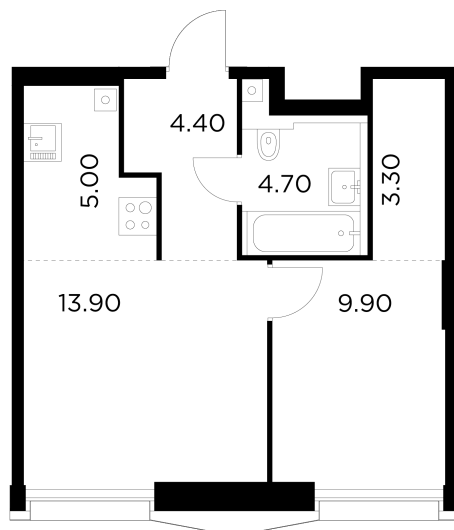

Планировка

С мебелью

+7 (495) 500-00-04

ingrad.ru

2-комн. квартира №868, 41.2м²

ЖК INJOY,
Корпус 1, Секция 6, Этаж 29 из 33

20 550 000₽

498 628₽/м²

● м. «Войковская» и МЦК «Балтийская»

Отделка

Без отделки

Ввод

I квартал 2027

На этаже

На генплане

Квартира
на сайте