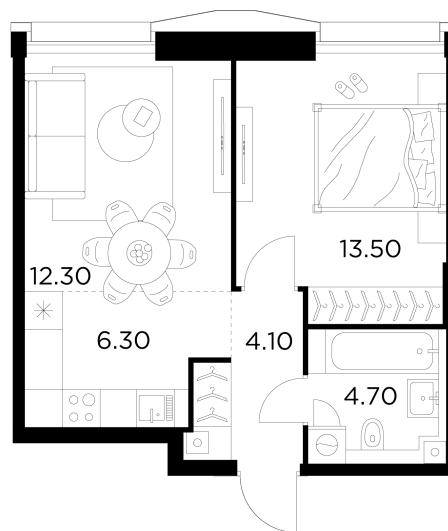

Планировка

С мебелью

+7 (495) 500-00-04

ingrad.ru

2-комн. квартира №865, 40.9м²

ЖК INJOY,
Корпус 1, Секция 6, Этаж 29 из 33

20 660 000₽

504 936₽/м²

● м. «Войковская» и МЦК «Балтийская»

Отделка

Без отделки

Ввод

I квартал 2027

На этаже

На генплане

Квартира
на сайте