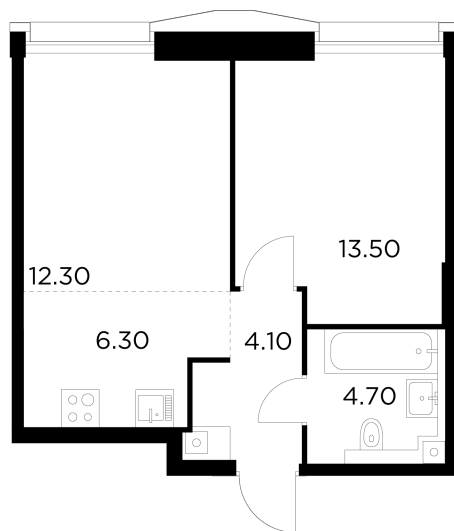

Планировка

С мебелью

+7 (495) 500-00-04

ingrad.ru

2-комн. квартира №865, 40.9м²

ЖК INJOY,
Корпус 1, Секция 6, Этаж 29 из 33

20 660 000₽

504 936₽/м²

● м. «Войковская» и МЦК «Балтийская»

Отделка

Без отделки

Ввод

I квартал 2027

На этаже

На генплане

Квартира
на сайте