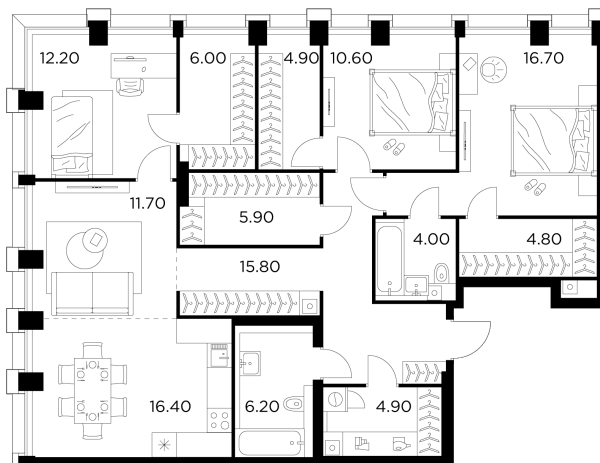

## Планировка

## С мебелью

+7 (495) 500-00-04

[ingrad.ru](http://ingrad.ru)

**4-комн. квартира №862, 120.1м<sup>2</sup>**

ЖК INJOY,  
Корпус 1, Секция 6, Этаж 29 из 33

**47 220 000₽**

393 123₽/м<sup>2</sup>

● м. «Войковская» и МЦК «Балтийская»

Отделка

Без отделки

Ввод

I квартал 2027

Угловое остекление