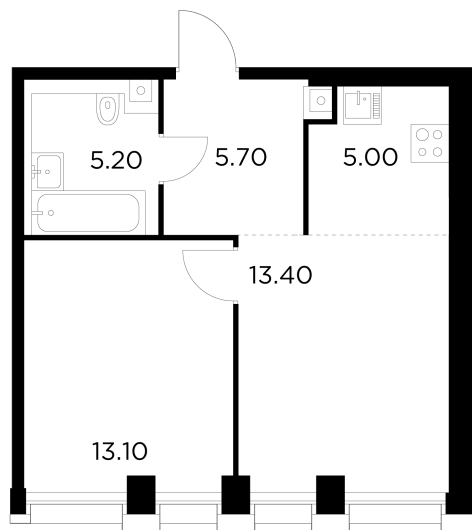

Планировка

С мебелью

+7 (495) 500-00-04

ingrad.ru

2-комн. квартира №859, 42.3м²

ЖК INJOY,
Корпус 1, Секция 6, Этаж 29 из 33

20 790 000₽

491 302₽/м²

● м. «Войковская» и МЦК «Балтийская»

Отделка

Без отделки

Ввод

I квартал 2027

На этаже

На генплане

Квартира
на сайте