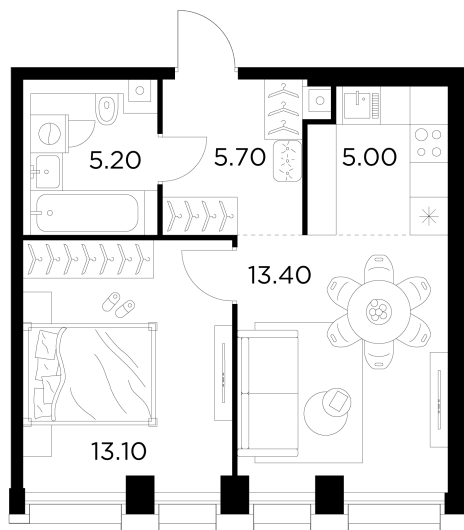

Планировка

С мебелью

+7 (495) 500-00-04

ingrad.ru

2-комн. квартира №859, 42.3м²

ЖК INJOY,
Корпус 1, Секция 6, Этаж 29 из 33

20 790 000₽

491 302₽/м²

● м. «Войковская» и МЦК «Балтийская»

Отделка

Без отделки

Ввод

I квартал 2027

На этаже

На генплане

Квартира
на сайте