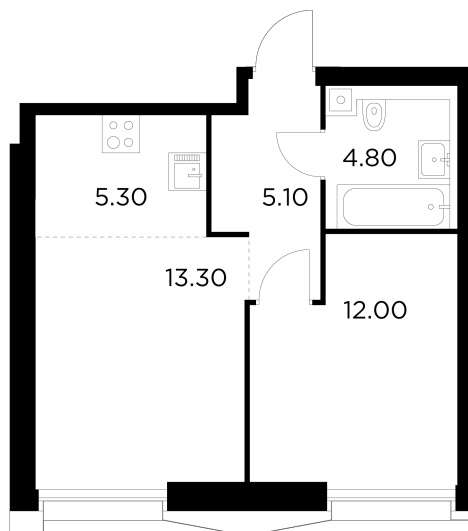

## С мебелью

+7 (495) 500-00-04

[ingrad.ru](http://ingrad.ru)

**2-комн. квартира №858, 40.4м<sup>2</sup>**

ЖК INJOY,  
Корпус 1, Секция 6, Этаж 28 из 33

**19 890 000₽**

492 320₽/м<sup>2</sup>

● м. «Войковская» и МЦК «Балтийская»