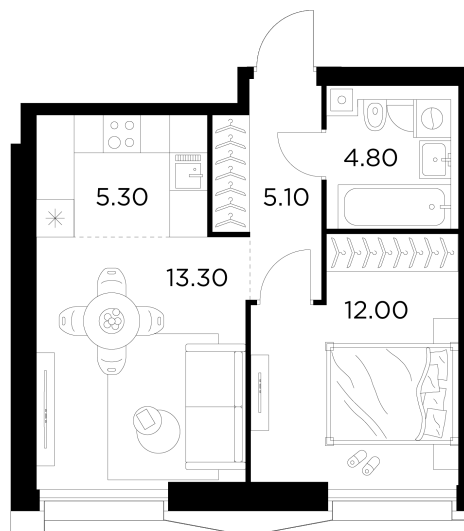

## Планировка

## С мебелью

+7 (495) 500-00-04

[ingrad.ru](http://ingrad.ru)

**2-комн. квартира №858, 40.4м<sup>2</sup>**

ЖК INJOY,  
Корпус 1, Секция 6, Этаж 28 из 33

**19 890 000₽**

492 320₽/м<sup>2</sup>

● м. «Войковская» и МЦК «Балтийская»

Отделка

Без отделки

Ввод

I квартал 2027