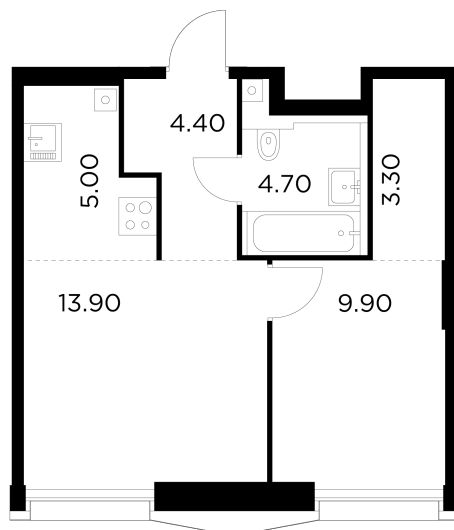

Планировка

С мебелью

+7 (495) 500-00-04

ingrad.ru

2-комн. квартира №857, 41.2м²

ЖК INJOY,
Корпус 1, Секция 6, Этаж 28 из 33

20 460 000₽

496 593₽/м²

● м. «Войковская» и МЦК «Балтийская»

Отделка

Без отделки

Ввод

I квартал 2027

На этаже

На генплане

Квартира
на сайте